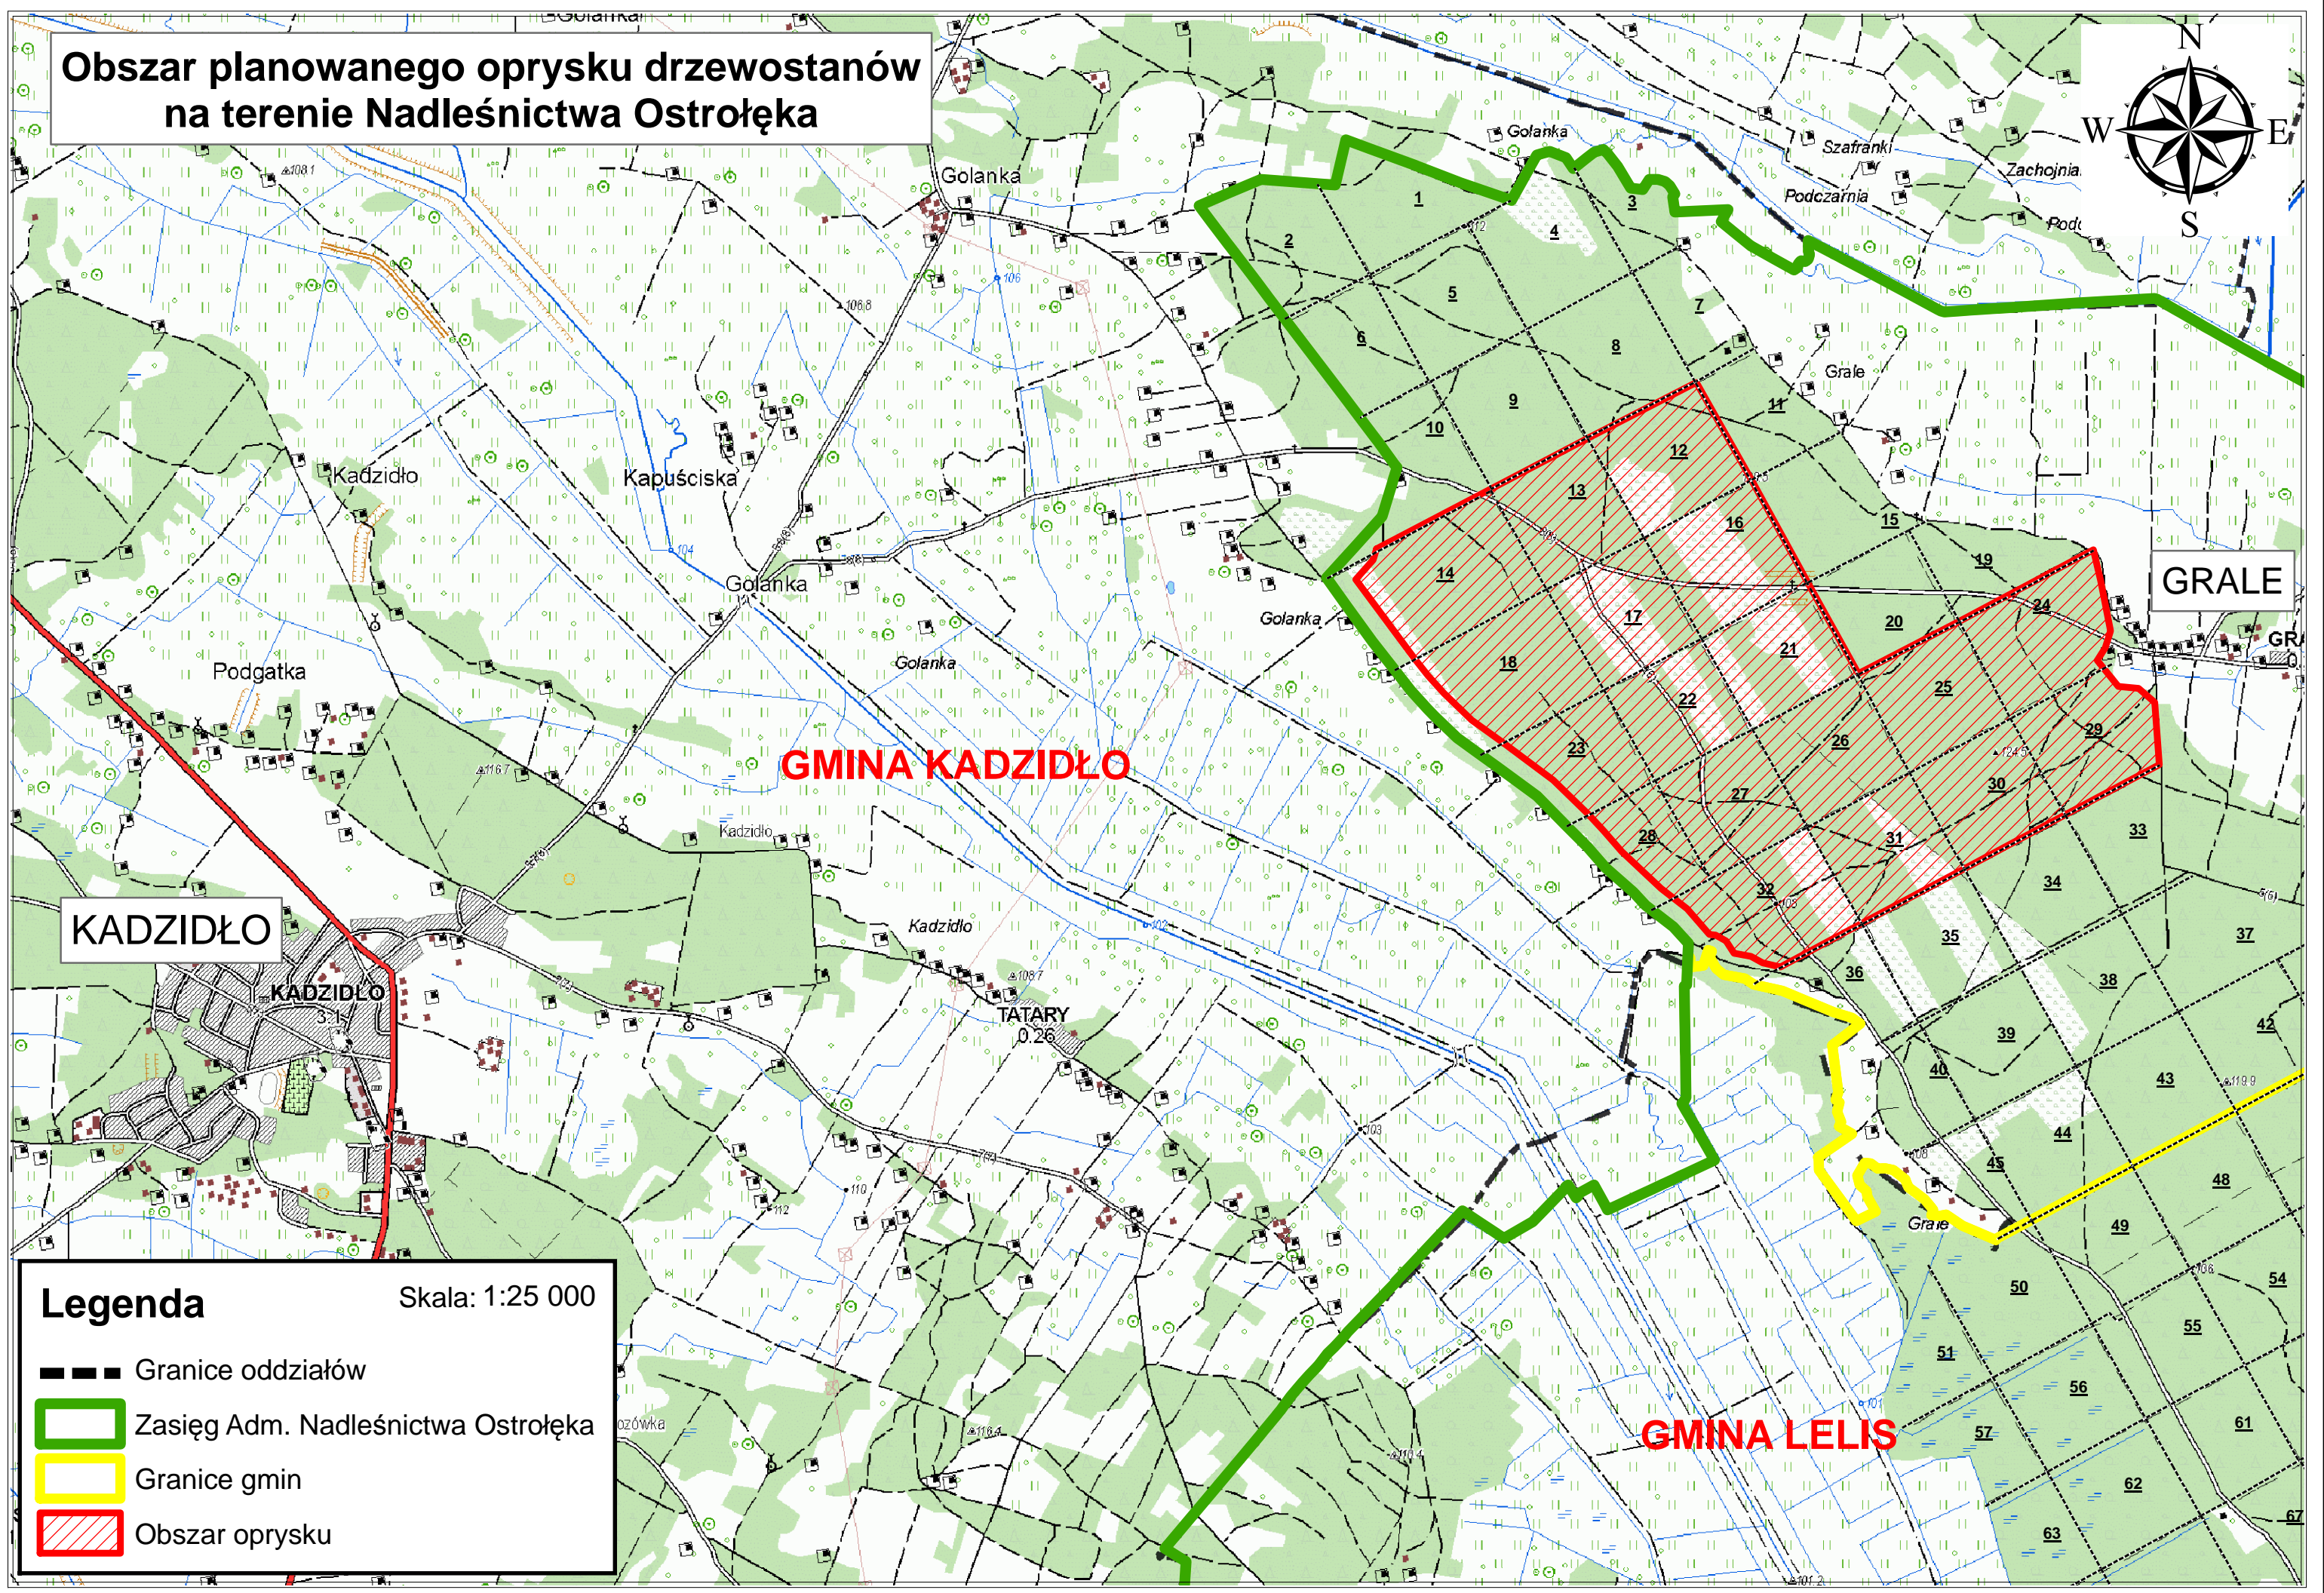

Obszar planowanego oprysku drzewostanów na terenie Nadleśnictwa Ostrołęka

KADZIDŁO

GRALE

GMINA KADZIDŁO

GMINA LELIS

Legenda Skala: 1:25 000

- Granice oddziałów
- █ Zasięg Adm. Nadleśnictwa Ostrołęka
- █ Granice gmin
- ▨ Obszar oprysku