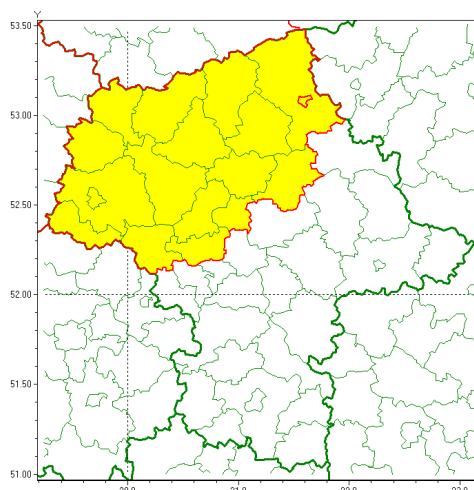

### Zasięg ostrzeżenia w województwie

Gęsta mgła

### Ostrzeżenie meteorologiczne Nr 35

<b>Nazwa biura</b>	IMGW-PIB Centralne Biuro Prognoz Meteorologicznych - Wydział w Warszawie
<b>Zjawisko/stopień zagrożenia</b>	Gęsta mgła/ 1
<b>Obszar</b>	województwo mazowieckie <b>powiat Ostrołęcki</b>
<b>Ważność</b>	od godz. 23:00 dnia 02.03.2021 do godz. 09:00 dnia 03.03.2021
<b>Przebieg</b>	Prognozuje się gęste mgły, lokalnie mroźne, w zasięgu których widzialność miejscami do 100 m.
<b>Prawdopodobieństwo wystąpienia zjawiska(%)</b>	80%
<b>Uwagi</b>	Brak.
<b>Dyrektor synoptyk IMGW-PIB</b>	Dorota Pacocha
<b>Godzina i data wydania</b>	godz. 11:59 dnia 02.03.2021
<b>SMS</b>	IMGW-PIB OSTRZEŻENIE: MGŁA/1 mazowieckie/Ostrołęcki od 23:00/02.03 do 09:00/03.03.2021 widzialność 100 m.